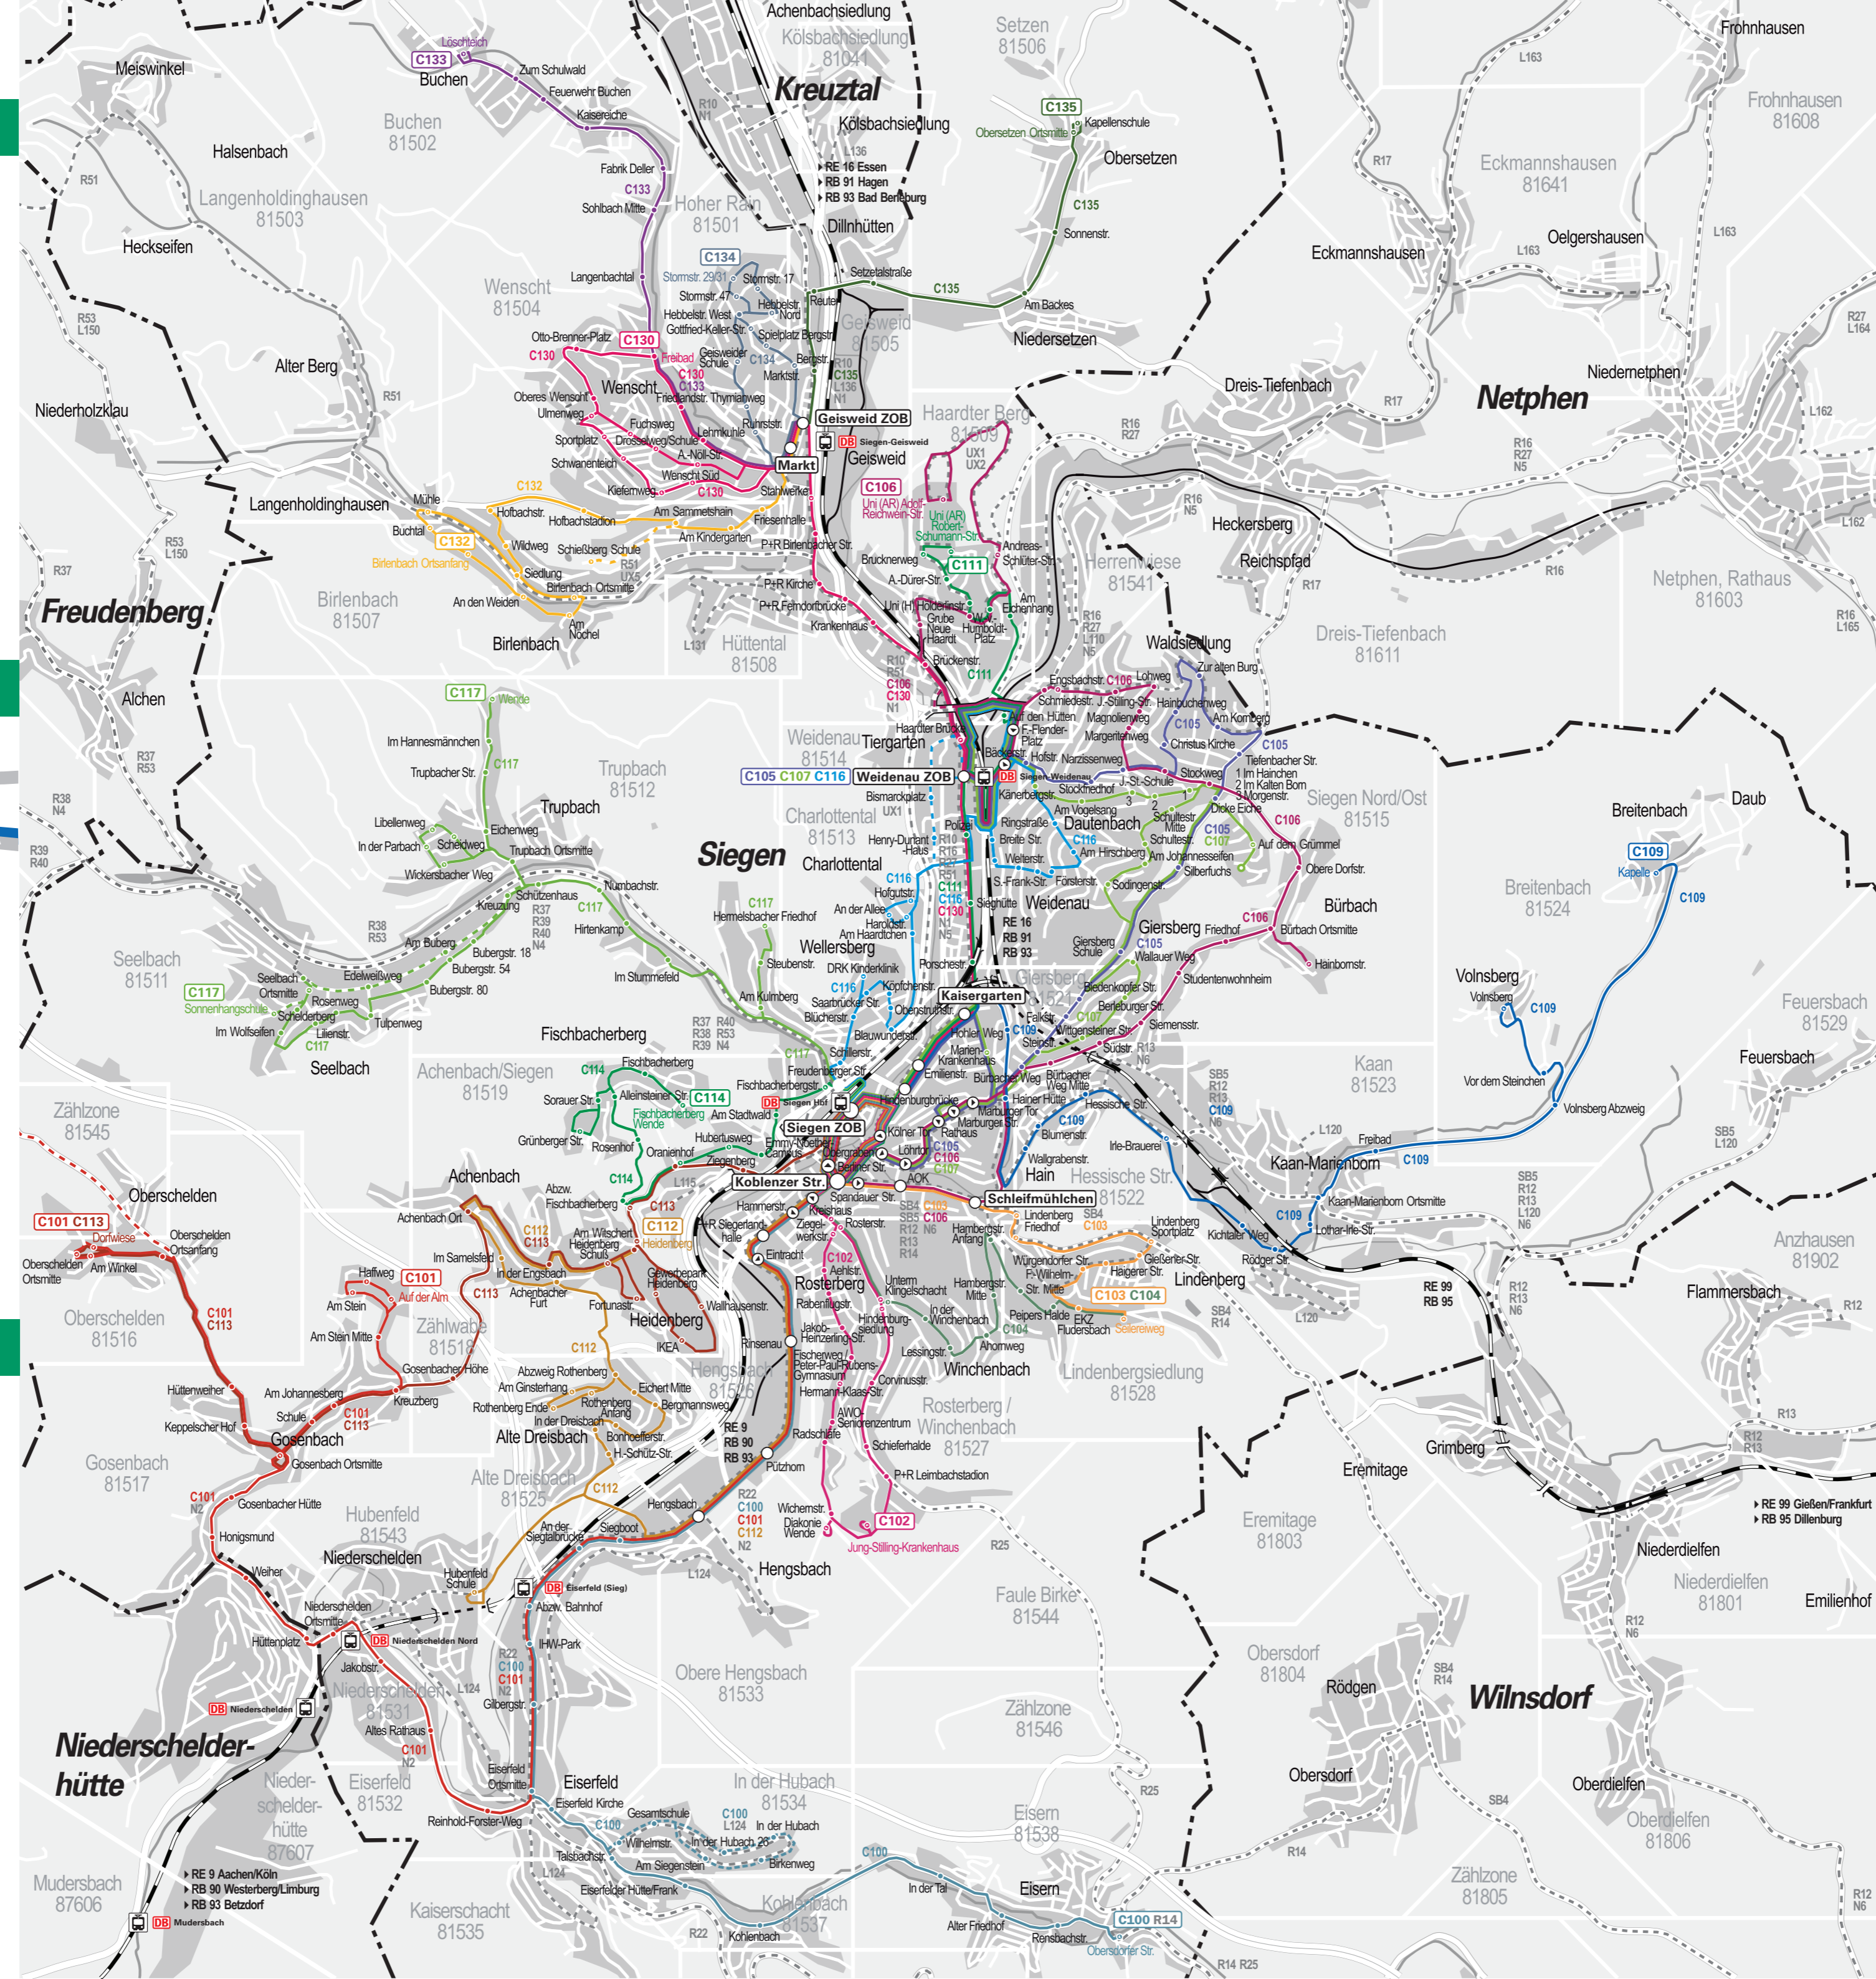

Citybusverkehr

Garantiert in NRW ans Ziel!

Mit der **Mobilitätsgarantie NRW** kommen Fahrgäste garantiert ans Ziel und bekommen zusätzliche Kosten erstattet. Das Prinzip ist einfach: Kommt das Fahrzeug 20 Minuten zu spät, kann auf eine Alternative umgestiegen werden. Dabei werden Taxikosten bei einer planmäßigen Abfahrt zwischen 05.00 Uhr und 20.00 Uhr in Höhe von bis zu 25 Euro/Person und bei einer planmäßigen Abfahrt zwischen 20.00 Uhr und 05.00 Uhr in Höhe von bis zu 50 Euro/Person übernommen, bei der Weiterfahrt mit einem Fernverkehrszug (IC/EC oder ICE) werden die Zusatzkosten gezahlt.

Das Antragsformular und weitere Informationen finden Sie unter <http://www.zws-online.de/fahrpläne-liniennetz/mobilitaetsgarantie-nrw/>

Abfahrtsorte der Busse

Alle Citybusse im Blick

- C100 Siegen ZOB – Eisernfeld – Eisern Obersdorfer Straße
- C101 Siegen ZOB – Eisernfeld – Oberschelden Dorfweise
- C102 Siegen ZOB – Siegen Jung-Stilling-Krankenhaus
- C103 Siegen ZOB – Lindenbach – Siegen Seilereiweg
- C104 Siegen ZOB – Winchenbach – Siegen Seilereiweg
- C105 Siegen ZOB – Giersberg – Dautenbach – Weidenau ZOB
- C106 Siegen ZOB – Bürbach – Weidenau ZOB – Universität AR
- C107 Siegen ZOB – Oberstadt – Giersberg – Weidenau ZOB
- C109 Siegen ZOB – Kaan-Marienborn – Breitenbach Kapelle
- C111 Siegen ZOB – Weidenau ZOB – Universität AR
- C112 Siegen ZOB – Hubenfeld – Siegen Heidenberg
- C113 Siegen ZOB – Gosenbach – Oberschelden Dorfweise
- C114 Siegen ZOB – Universität ENC – Fischbacherberg Wende
- C116 Siegen ZOB – Wellersberg – Hirschberg – Weidenau ZOB
- C117 Siegen ZOB – Hermelsbach – Trupbach Wende – (Seelbach Sonnenhangschule)
- C130 Siegen ZOB – Weidenau ZOB – Geisweid ZOB – Freibad
- C132 Geisweid ZOB – Birlenbach – ZOB
- C133 Geisweid ZOB – Sohlbach – Buchen Löschteich
- C134 Geisweid ZOB – Hoher Rain – ZOB
- C135 Geisweid ZOB – Niedersetzen – Obersetzen Ortsmitte