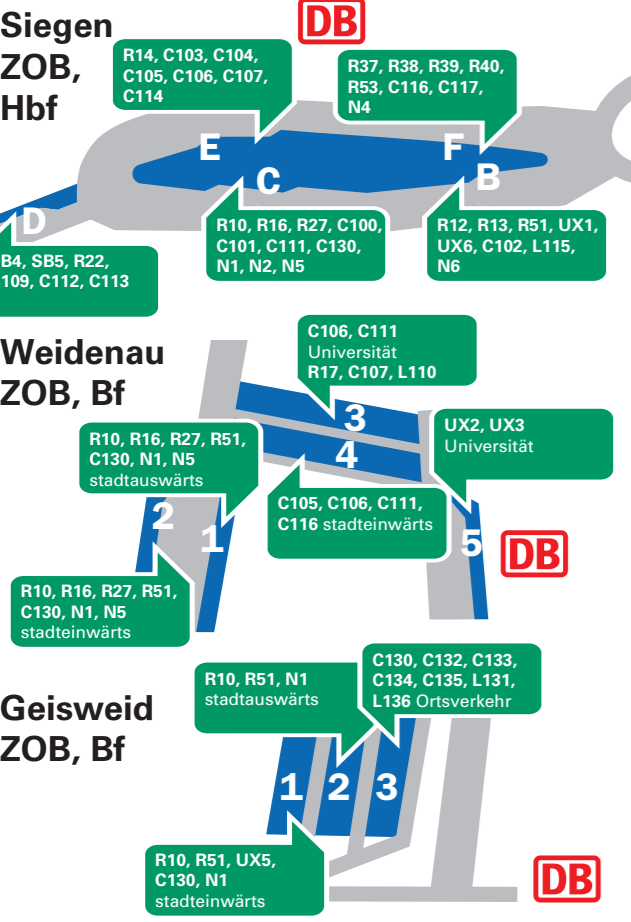

Das Antragsformular und weitere Informationen finden Sie unter <http://www.zws-online.de/fahrpläne-liniennetz/mobilitaetsgarantie-nrw/>

Abfahrtsorte der Busse

Alle Citybusse im Blick

- C100 Siegen ZOB – Eisernfeld – Eisern Obersdorfer Straße
- C101 Siegen ZOB – Eisernfeld – Oberschelden Dorfweise
- C102 Siegen ZOB – Siegen Jung-Stilling-Krankenhaus
- C103 Siegen ZOB – Lindenbach – Siegen Seilereiweg
- C104 Siegen ZOB – Winchenbach – Siegen Seilereiweg
- C105 Siegen ZOB – Giersberg – Dautenbach – Weidenau ZOB
- C106 Siegen ZOB – Bürbach – Weidenau ZOB – Universität AR
- C107 Siegen ZOB – Oberstadt – Giersberg – Weidenau ZOB
- C109 Siegen ZOB – Kaan-Marienborn – Breitenbach Kapelle
- C111 Siegen ZOB – Weidenau ZOB – Universität AR
- C112 Siegen ZOB – Hubenfeld – Siegen Heidenberg
- C113 Siegen ZOB – Gosenbach – Oberschelden Dorfweise
- C114 Siegen ZOB – Universität ENC – Fischbacherberg Wende
- C116 Siegen ZOB – Wellersberg – Hirschberg – Weidenau ZOB
- C117 Siegen ZOB – Hermelsbach – Trupbach Wende – (Seelbach Sonnenhangschule)
- C130 Siegen ZOB – Weidenau ZOB – Geisweid ZOB – Freibad
- C132 Geisweid ZOB – Birlenbach – ZOB
- C133 Geisweid ZOB – Sohlbach – Buchen Löschteich
- C134 Geisweid ZOB – Hoher Rain – ZOB
- C135 Geisweid ZOB – Niedersetzen – Obersetzen Ortsmitte

Zeichenerklärung | Citybusverkehr

- Bahnhof
- (End-)Haltestelle beidseitig/einseitig
- Citybuslinie im Taktverkehr (Montag-Freitag)
- Citybuslinie im Schulbusverkehr (Einzelfahrten)
- Weitere Buslinien (ohne Nennung der Haltestellen)
- Bezeichnung der Tarifzone
- Stadtgrenze