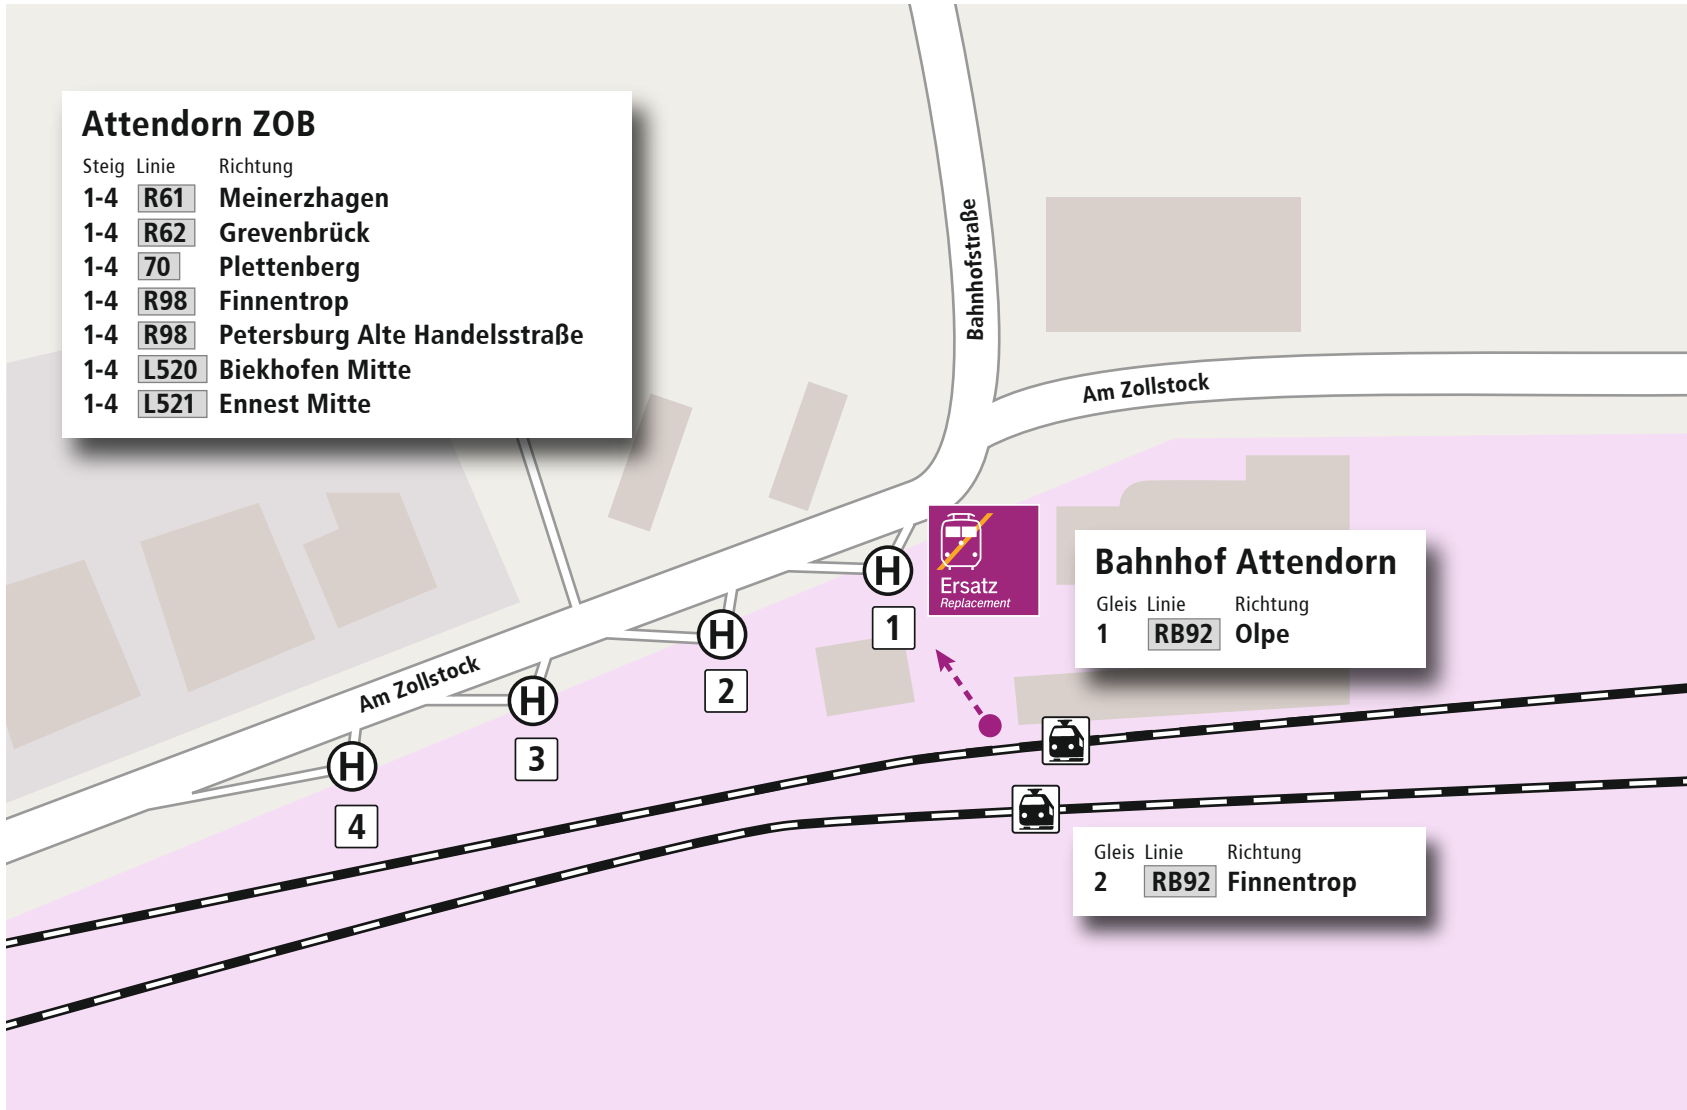

Verknüpfungsplan: Attendorn ZOB, Bahnhof

-  Bahnhof
-  Haltestelle
-  Bahnstrecke
-  Fußweg zum SEV
-  Taxistand
-  öffentliches WC
-  Information
-  Fahrausweisautomat
-  Schienen-Ersatz-Verkehr (SEV)
-  Parkplatz
-  Park & Ride
-  Bike & Ride
-  Fernbus

Die Nahverkehrs Auskunft
ZWS INFOLINE
 im Drei-Länder-Eck

Persönliche Auskunft: **08006 50 40 30***
 Sprechender Fahrplan: **08003 50 40 30***

*Die persönliche Auskunft und der sprechende Fahrplan sind kostenlos aus allen deutschen Netzen.