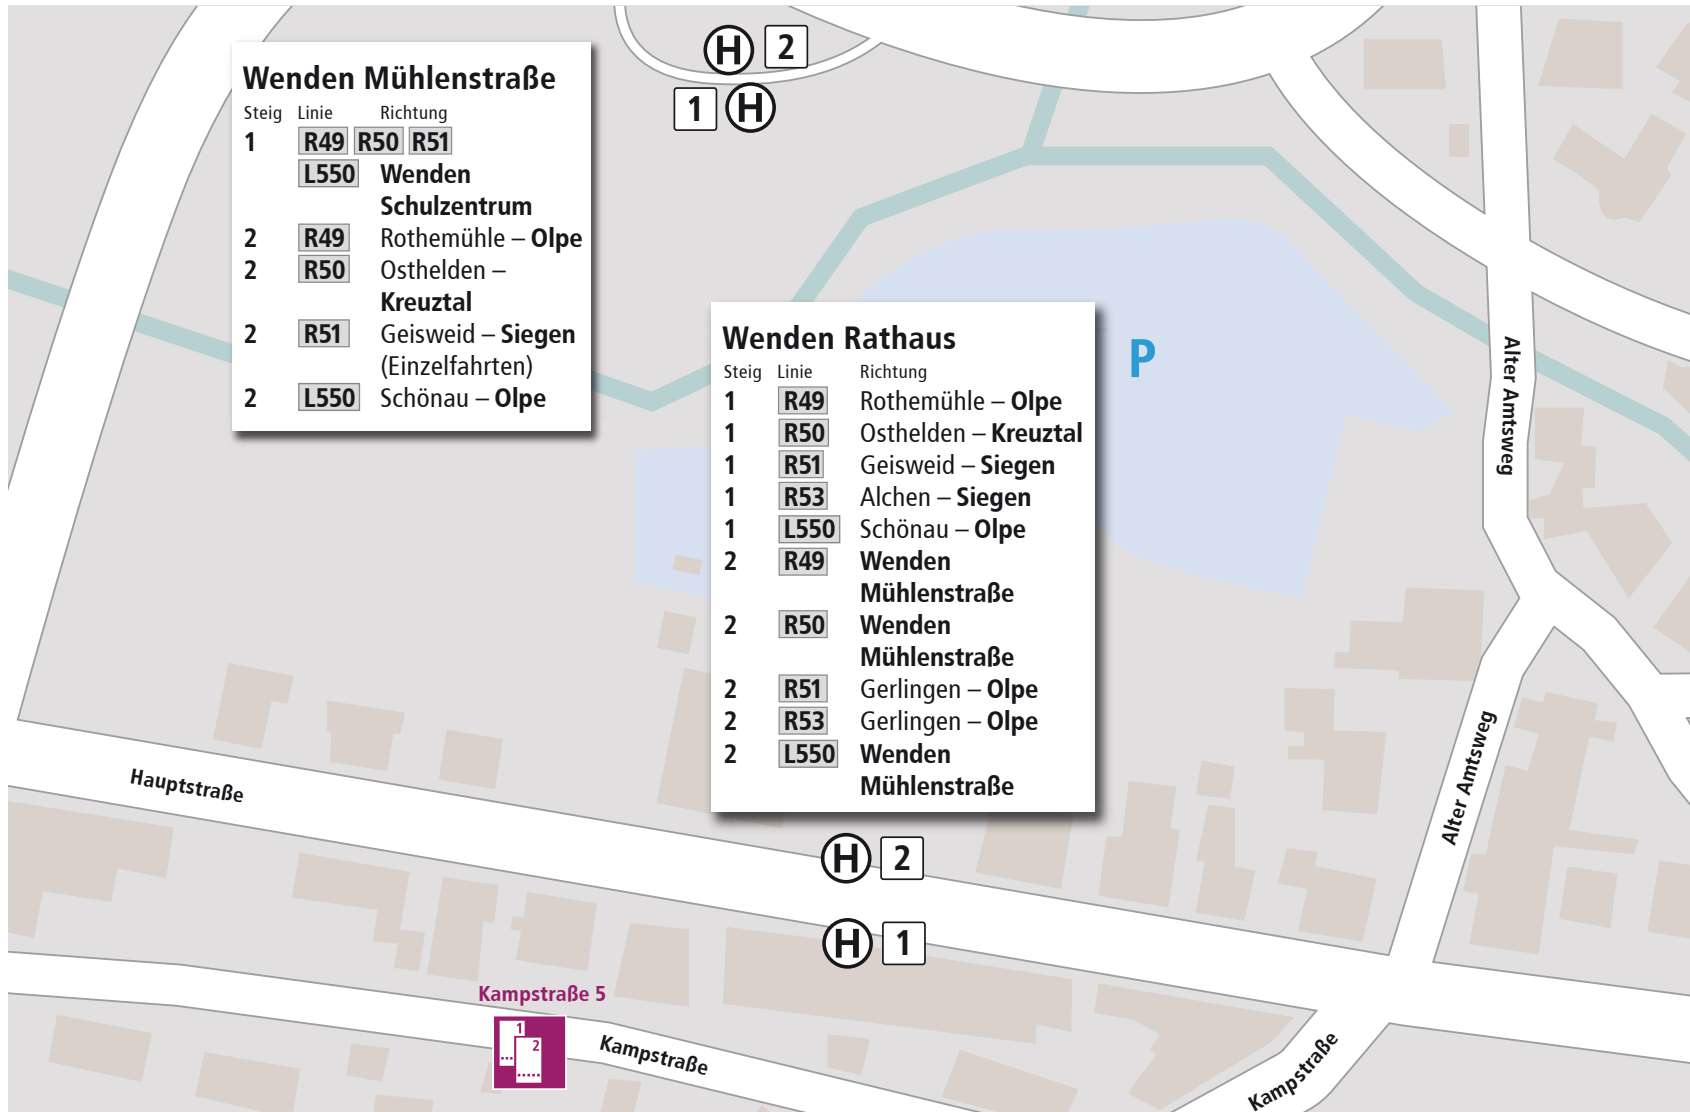

Verknüpfungsplan: Wenden Rathaus

- Bahnhof
- Haltestelle
- Bahnstrecke
- Fußweg zum SEV
- Taxistand
- öffentliches WC
- Information
- Fahrausweisautomat
- Schienen-Ersatz-Verkehr (SEV)
- Parkplatz
- Park & Ride
- Bike & Ride
- Fernbus

Die Nahverkehrsauskunft
ZWS INFOLINE
 im Drei-Länder-Eck

Persönliche Auskunft: **08006 504030***
 Sprechender Fahrplan: **08003 504030***

*Die persönliche Auskunft und der sprechende Fahrplan sind kostenlos aus allen deutschen Netzen.